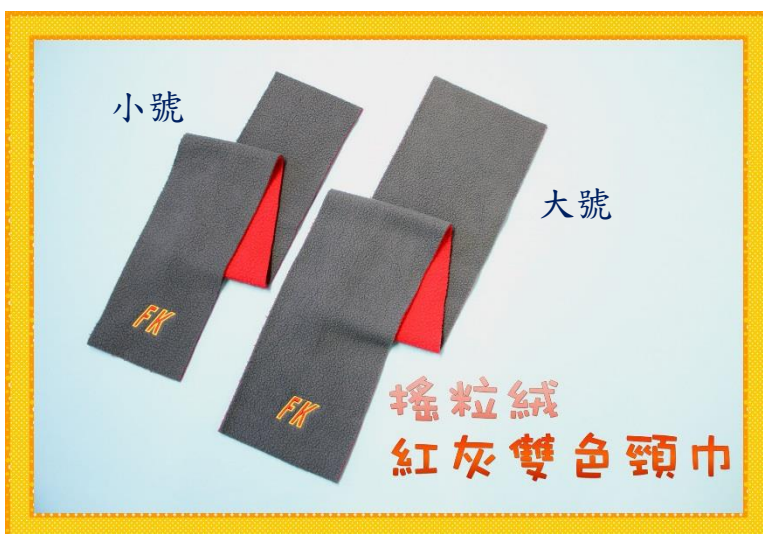

防風外套及搖粒絨頸巾尺碼

防風外套尺碼 (寸)

外套	XS	S	M	L	XL	XXL
胸寬(夾下 1")	15	16	17	18	19	21 ½
腰寬	14 ¾	15 ½	16 ½	17 ½	18 ½	21
衫長(後中量)	20 ¼	21½	22¾	23 ¾	24 ¾	26 ¾
袖長(後中量)	23 ¼	24¾	26¾	27 ½	28¾	32¾

搖粒絨頸巾

大號 — 適合小四至小六同學

小號 — 適合小一至小三同學